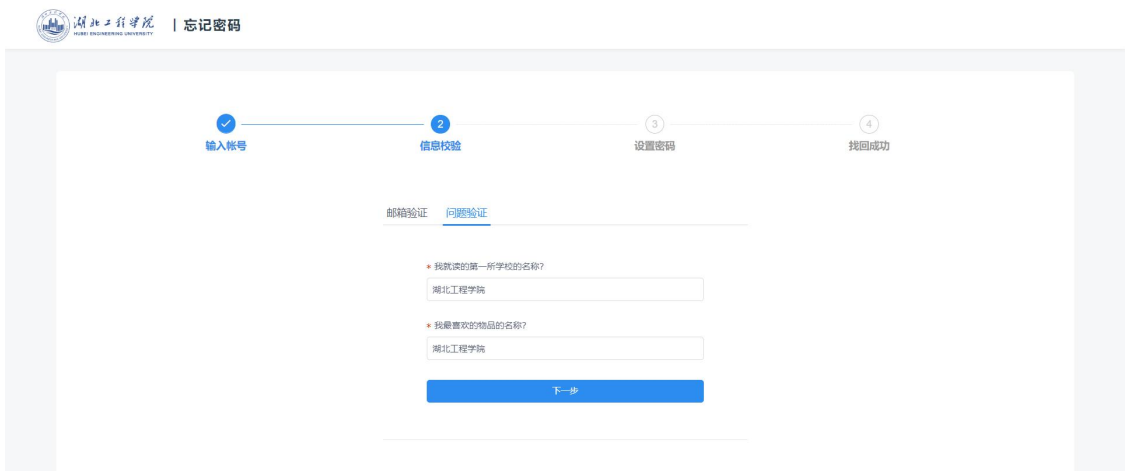

1. 邮箱验证:

需要输入用户绑定的邮箱号码, 因此用户第一次登录时会强制绑定邮箱, 填写完毕后, 点击发送验证码至邮箱

此时会显示验证码已发送成功, 点击下方查看邮箱, 或者进入自己的邮箱进行查看

在自己的收件箱中, 点击邮件中的链接地址以完成邮箱验证

2. 问题验证:

首先会进行出生日期的验证并填写随机验证码, 因此第一次登录会强制用户完善出生日期和密保问题。

填写自己设置的密保问题，以完成问题验证

第三步，设置密码，重新设置新的密码。

第四步，找回成功

3 秒后会自动跳转回统一身份认证的登录页面

- 1 输入帐号
- 2 信息校验
- 3 设置密码
- 4 找回成功

密码找回成功 去登录

正在前往1s

简体中文

湖北工程学院
HUBEI ENGINEERING UNIVERSITY

帐号登录