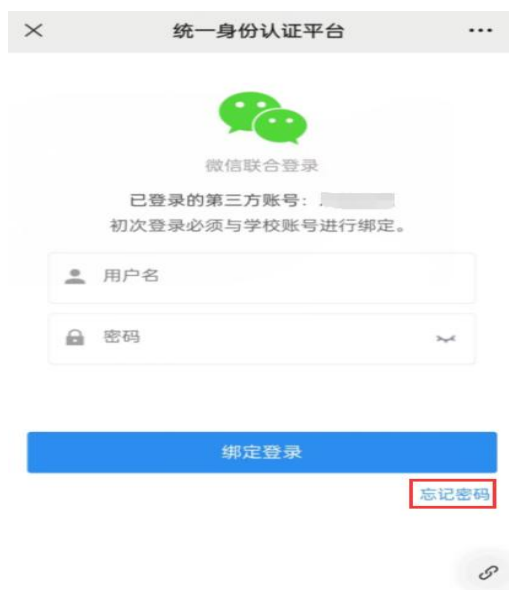

移动端：

进入登录界面，点击[忘记密码](#)