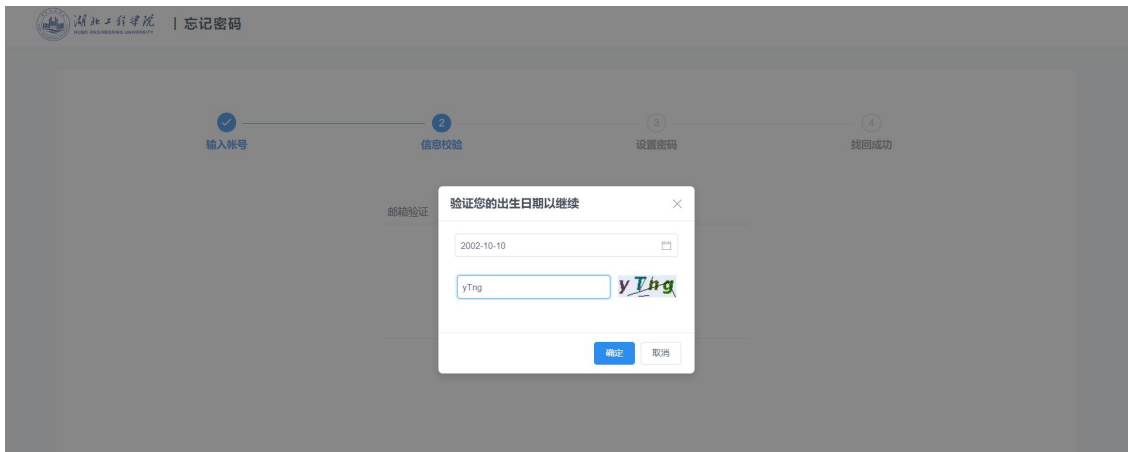

1. 邮箱验证:

需要输入用户绑定的邮箱号码, 因此用户第一次登录时会强制绑定邮箱, 填写完毕后, 点击发送验证码至邮箱

此时会显示验证码已发送成功, 点击下方查看邮箱, 或者进入自己的邮箱进行查看

在自己的收件箱中, 点击邮件中的链接地址以完成邮箱验证

2. 问题验证:

首先会进行出生日期的验证并填写随机验证码, 因此第一次登录会强制用户完善出生日期和密保问题。

填写自己设置的密保问题，以完成问题验证

第三步，设置密码，重新设置新的密码。

第四步，找回成功

3 秒后会自动跳转回统一身份认证的登录页面

- 1 输入帐号
- 2 信息校验
- 3 设置密码
- 4 找回成功

密码找回成功 去登录

正在前往1s

简体中文

湖北工程学院
HUBEI ENGINEERING UNIVERSITY

帐号登录